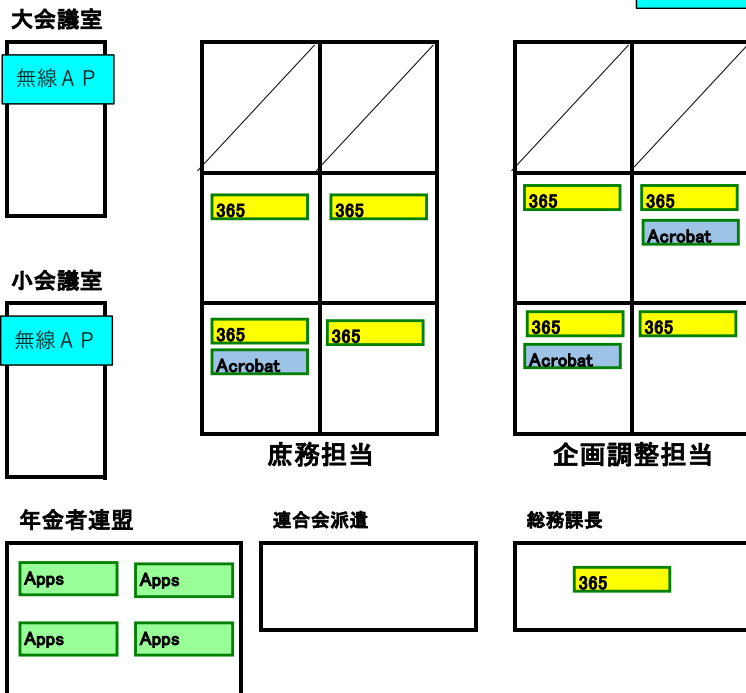

# インターネット設備 配置予定図

- 副参事 (企画調整担当)**
- 365
  - Microsoft 365 Business standard ... 計 47 台
  - Microsoft 365 Apps for business ... 計 4 台
  - 無線 A P ... 計 4 台
  - Acrobat Pro ... 計 9 式