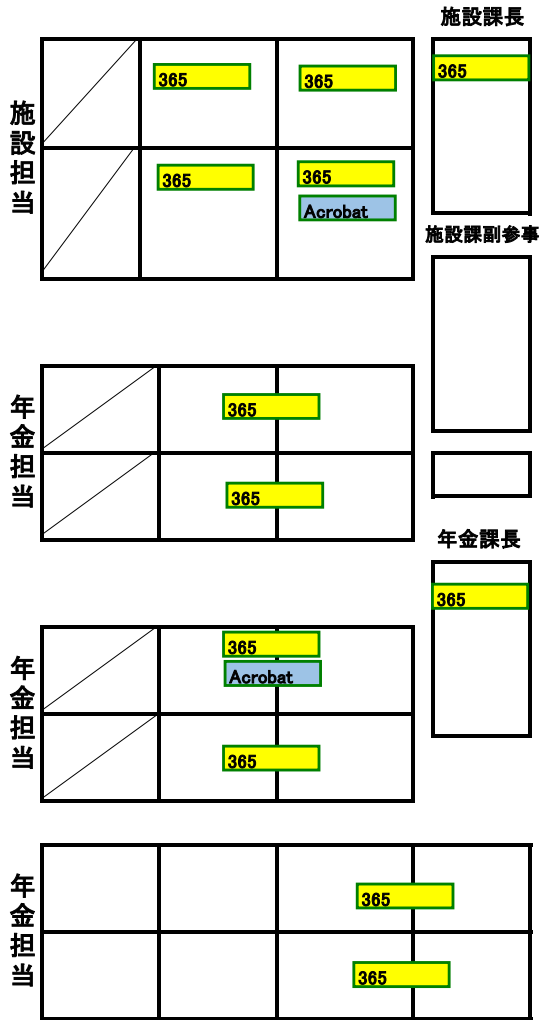

# インターネット設備 配置予定図

- 副参事 (企画調整担当)**
- 365
  - Microsoft 365 Business standard ... 計 47 台
  - Microsoft 365 Apps for business ... 計 4 台
  - 無線 A P ... 計 4 台
  - Acrobat Pro ... 計 9 式