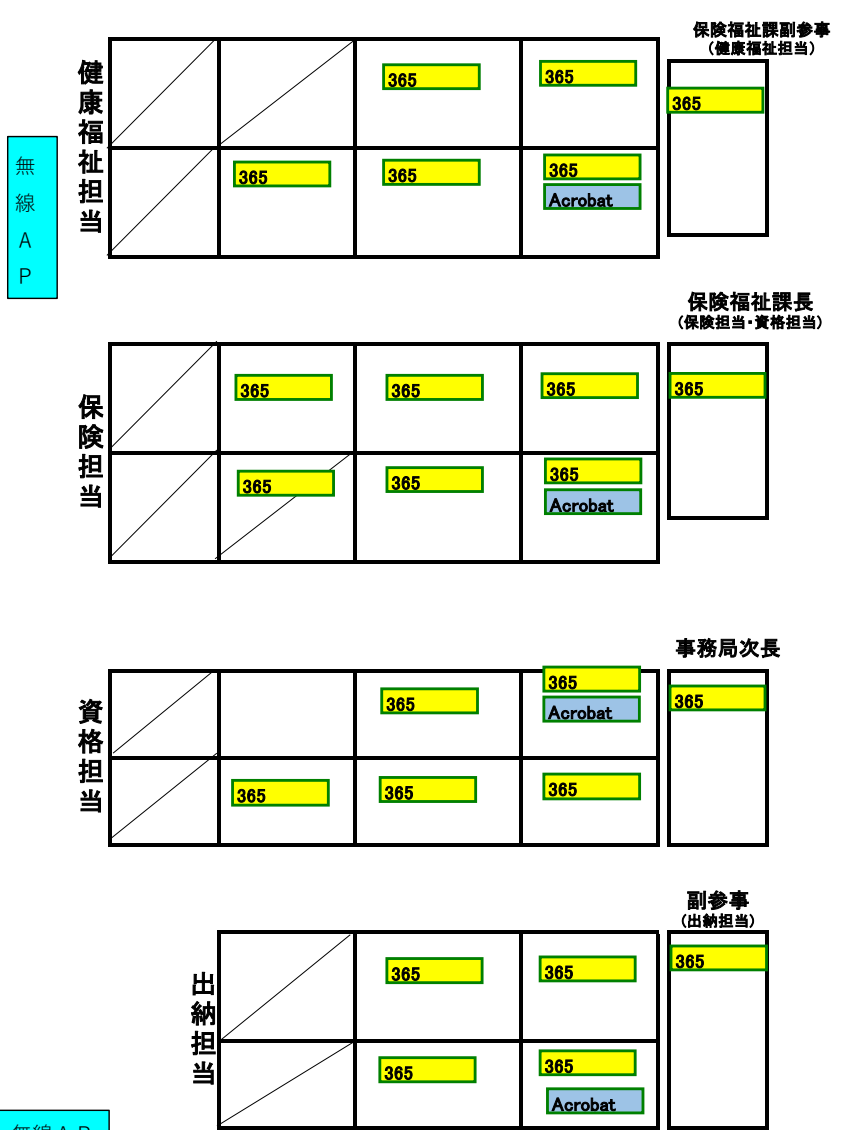

# インターネット設備 配置予定図

- 副参事 (企画調整担当)**
- 365
  - Microsoft 365 Business standard ... 計 47 台
  - Microsoft 365 Apps for business ... 計 4 台
  - 無線 A P ... 計 4 台
  - Acrobat Pro ... 計 9 式